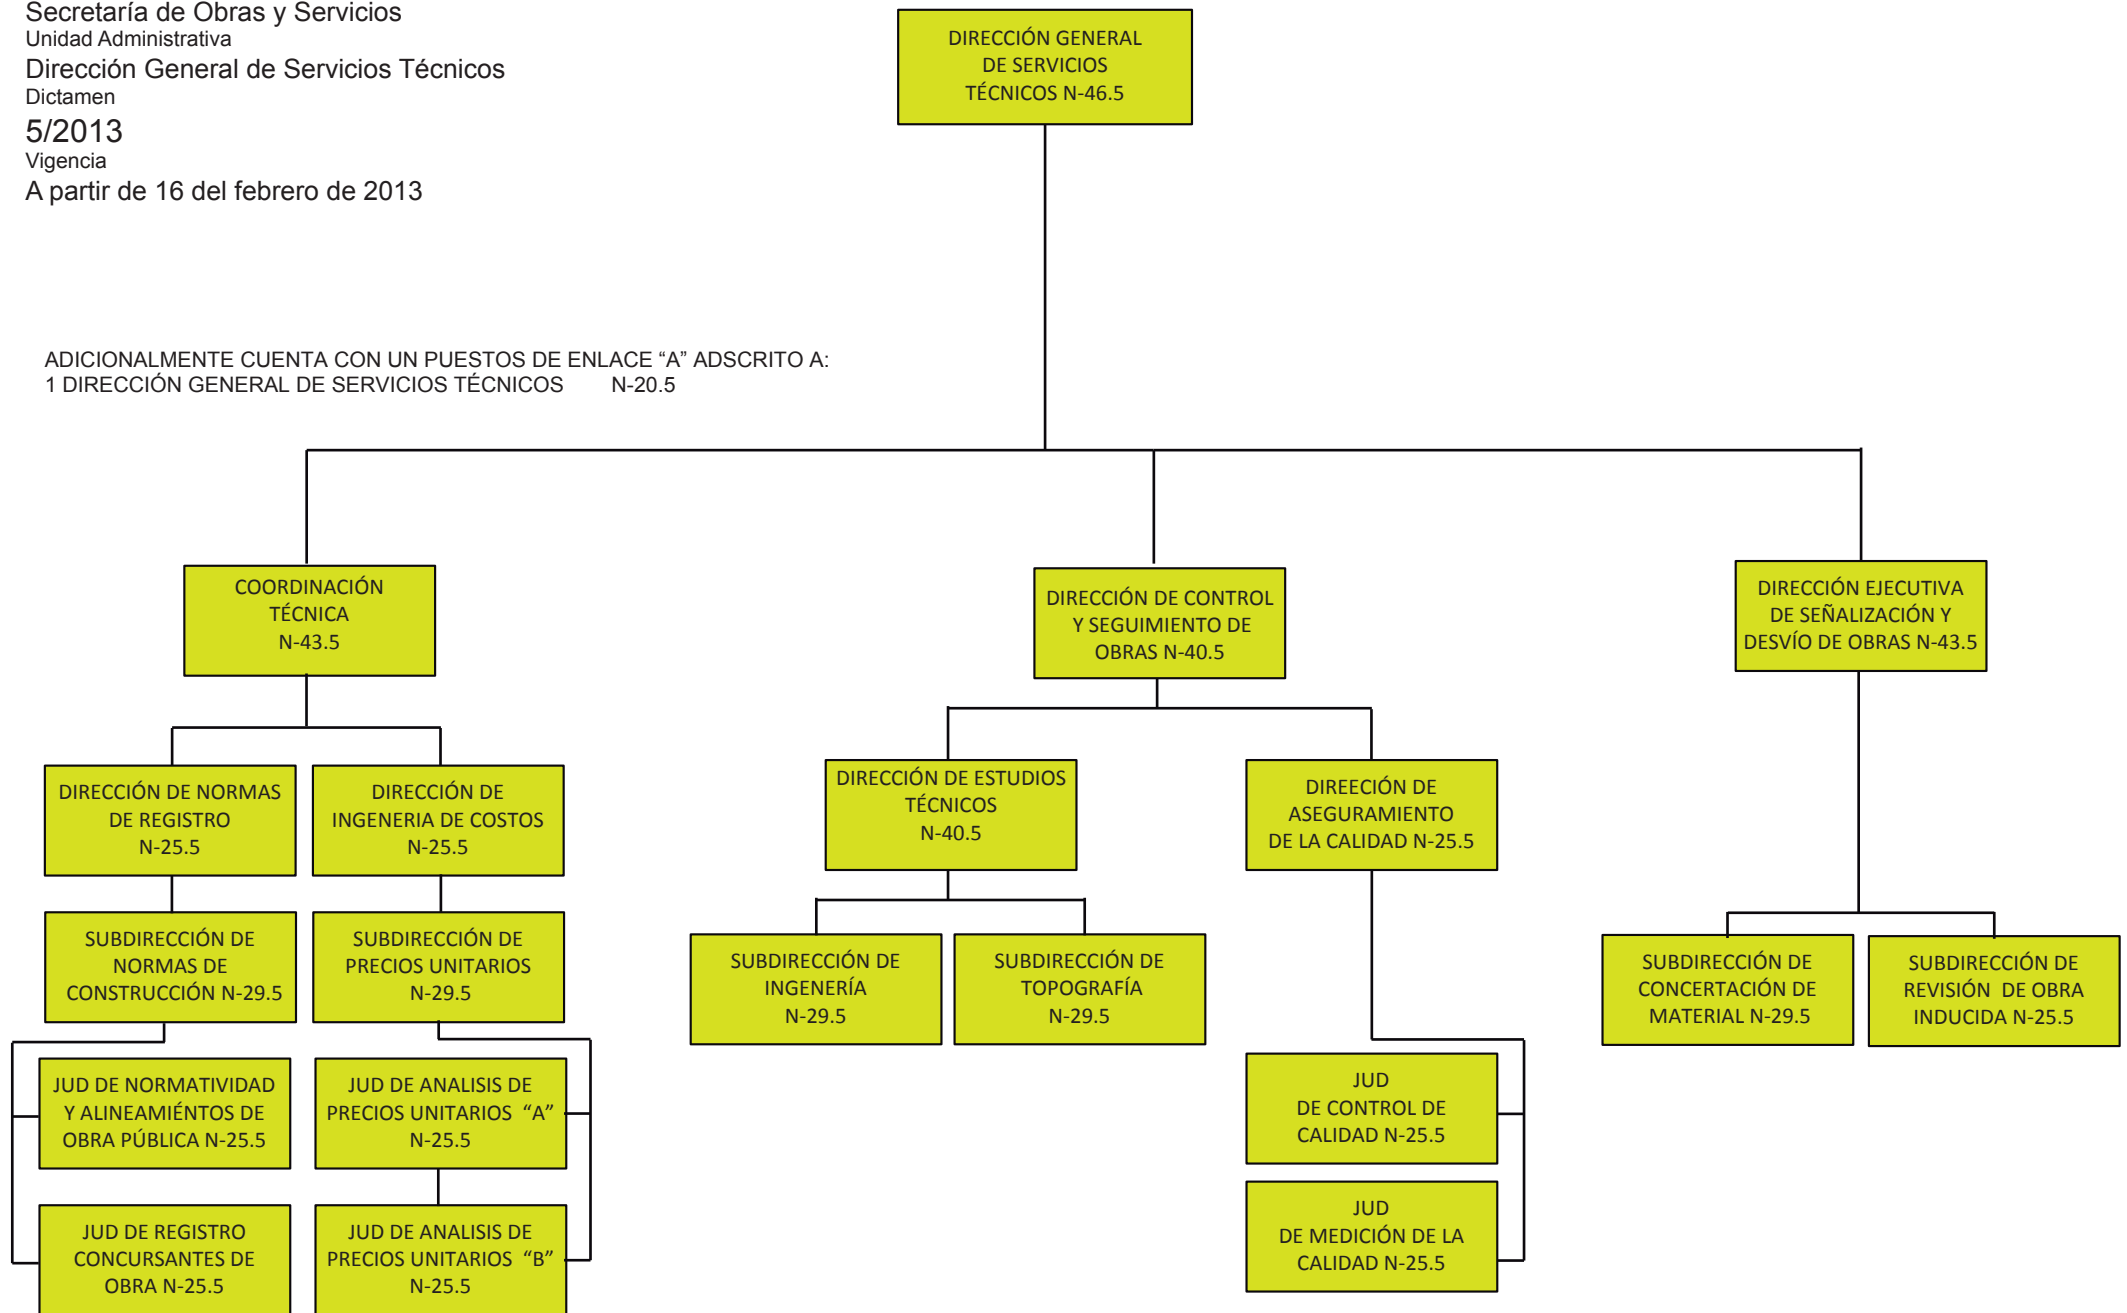

Estructura Orgánica Dictaminada  
Dependencia  
Secretaría de Obras y Servicios  
Unidad Administrativa  
Dirección General de Servicios Técnicos  
Dictamen  
5/2013  
Vigencia  
A partir de 16 del febrero de 2013

ADICIONALMENTE CUENTA CON UN PUESTOS DE ENLACE "A" ADSCRITO A:  
1 DIRECCIÓN GENERAL DE SERVICIOS TÉCNICOS N-20.5

ADICIONALMENTE CUENTA CON UN PUESTOS DE ENLACE "A" ADSCRITO A:  
4 DIRECCIÓN DE OBRAS INDUCIDAS N-20.5